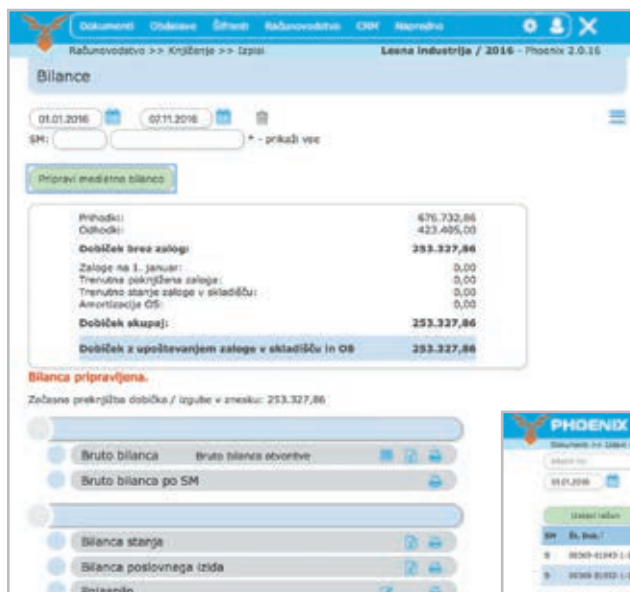

PHOENIX
e-poslovanje

The screenshot displays the PHOENIX software interface. At the top, there is a navigation bar with the PHOENIX logo and menu items: Dokumenti, Obdelava, Šifranti, Računovodstvo, CRM, Napredno. The user is logged in as 'Lesna Industrija / 2016 - Phoenix 2.0.16'. Below the navigation bar, there are several buttons for project management: 'Dodaj projekt', 'Izstavi', 'Predračun', 'Račun', 'Razdružen račun', 'Iskanje', 'Izberi', 'Spremeni status', and 'Dodatne možnosti'. A table with columns 'Prihodek', 'Str. mat.', 'Str. dela', and 'Ostarek' is visible. The table contains data for various projects and tasks, including 'Stoli' and 'Razrez in oblikovanje'.

- Imate pregled nad prihodki in odhodki po delovnih nalogih?

Izjava: 01.01.2018 - 01.09.2018

Priloži vsa razena stanja

Naslov projekta

Datum naloge

1805-1

Spremeni status

Št.	N	S	Številka	Projekt / Naloga	Predstavnost	Št. dela	Ostanki	S	N	Številka
18	01	✓	1805-1	1805-1	0,00	361,50	z			
13	01	✓		1805-1	1.500,00	548,09	96,13	915,76	z	
14	01	✓		1805-1	500,00	294,00	0,00	210,00	z	
15	01	✓		1805-1	999,00	584,31	0,00	414,69	z	

- Industrijski vmesnik za spremljanje del v delavnici.

- Avtomatično usklajujete naročila in zalogo?

- Želite optimizirati poslovanje?

Zajem podatkov v skladišču s prenosnimi Wi-Fi terminali?

PHOENIX
e-poslovanje

Z našim znanjem in vašimi izkušnjami bomo to skupaj uresničili!

- Celovita rešitev ponuja tudi računovodstvo

Bilanca v vsakem trenutku

E-Poslovanje s komerkoli

- Želite vedeti, koliko vam od projekta ostane (RVC)?
Kakšen je ostanek (RVC) po posameznem nosilcu projekta?
Nagrajevanje po učinku je najboljša motivacija.
- Ni pomembno kaj program nudi.
Prilagodili ga bomo vašim potrebam.
- Nas želite preveriti?
Naše zadovoljne stranke
z vašega področja
to potrjujejo.