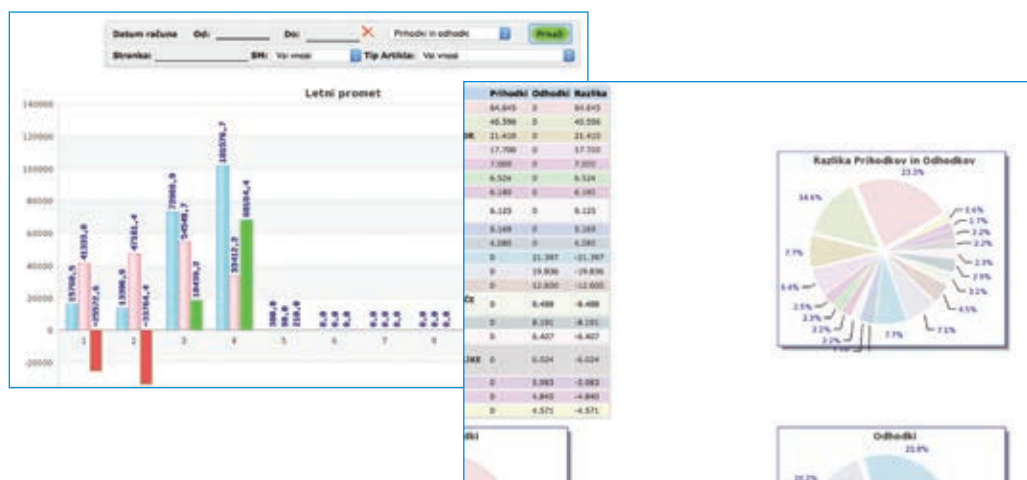

- Industrijski vmesnik za spremljanje del v delavnici.

- Avtomatično usklajujete naročila in zalogo?

- Želite optimizirati poslovanje?

Zajem podatkov v skladišču s prenosnimi Wi-Fi terminali?

PHOENIX
e-poslovanje

Z našim znanjem in vašimi izkušnjami bomo to skupaj uresničili!

- Celovita rešitev ponuja tudi računovodstvo

Bilanca v vsakem trenutku

E-Poslovanje s komerkoli

- Želite vedeti, koliko vam od projekta ostane (RVC)?
Kakšen je ostanek (RVC) po posameznem nosilcu projekta?
Nagrajevanje po učinku je najboljša motivacija.
- Ni pomembno kaj program nudi.
Prilagodili ga bomo vašim potrebam.
- Nas želite preveriti?
Naše zadovoljne stranke
z vašega področja
to potrjujejo.