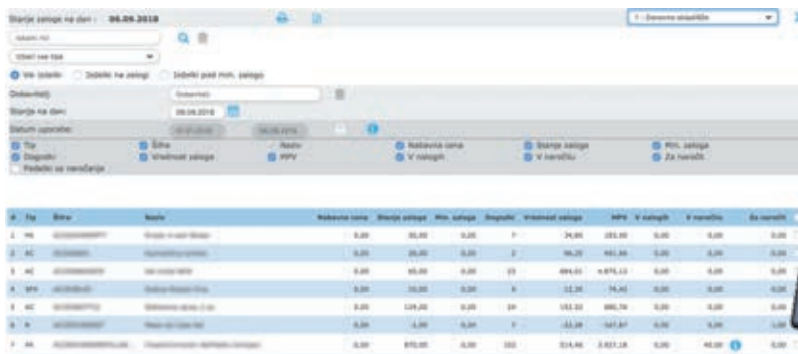

- Imate pregled nad prihodki in odhodki po delovnih nalogih?

Izjava: 01.01.2018 - 01.09.2018

Priloži vsa razena stanja

Naslov projekta

Datum naloge

1805-1

Spremeni status

Št.	N	S	Številka	Projekt / Naloga	Predstavnost	Št. dela	Ostanki	S	N	Številka
18	01	✓	1805-1	1805-1	0,00	361,50	z			
13	01	✓		1805-1	1.500,00	548,09	96,13	915,76	z	
14	01	✓		1805-1	500,00	294,00	0,00	210,00	z	
15	01	✓		1805-1	999,00	584,31	0,00	414,69	z	

- Industrijski vmesnik za spremljanje del v delavnici.

- Avtomatično usklajujete naročila in zalogo?

- Želite optimizirati poslovanje?

Zajem podatkov v skladišču s prenosnimi Wi-Fi terminali?

PHOENIX
e-poslovanje